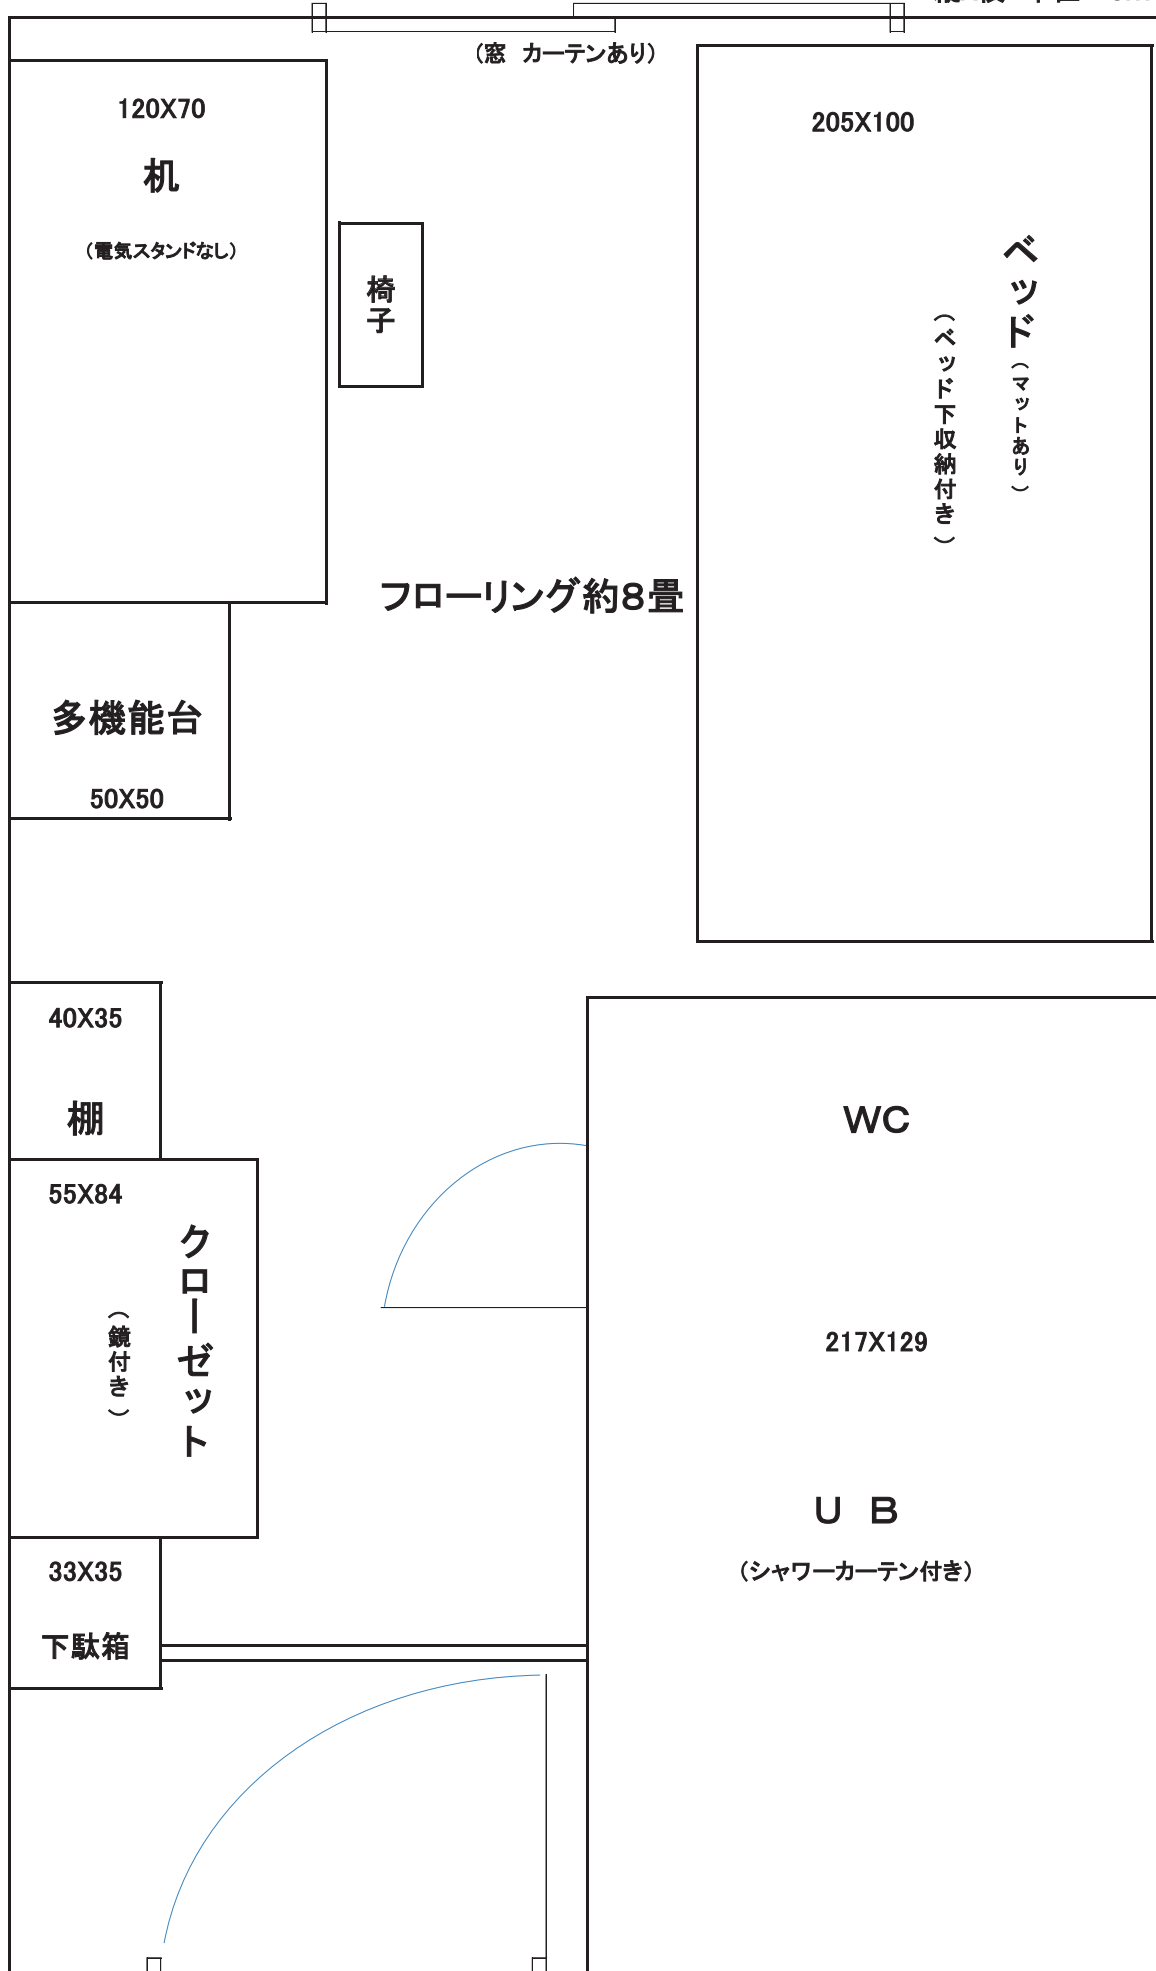

名古屋大学国際嚶鳴館居室図面

ベランダ

縦X横 単位=cm

※あくまでも目安です。居室によって広さは多少異なります。