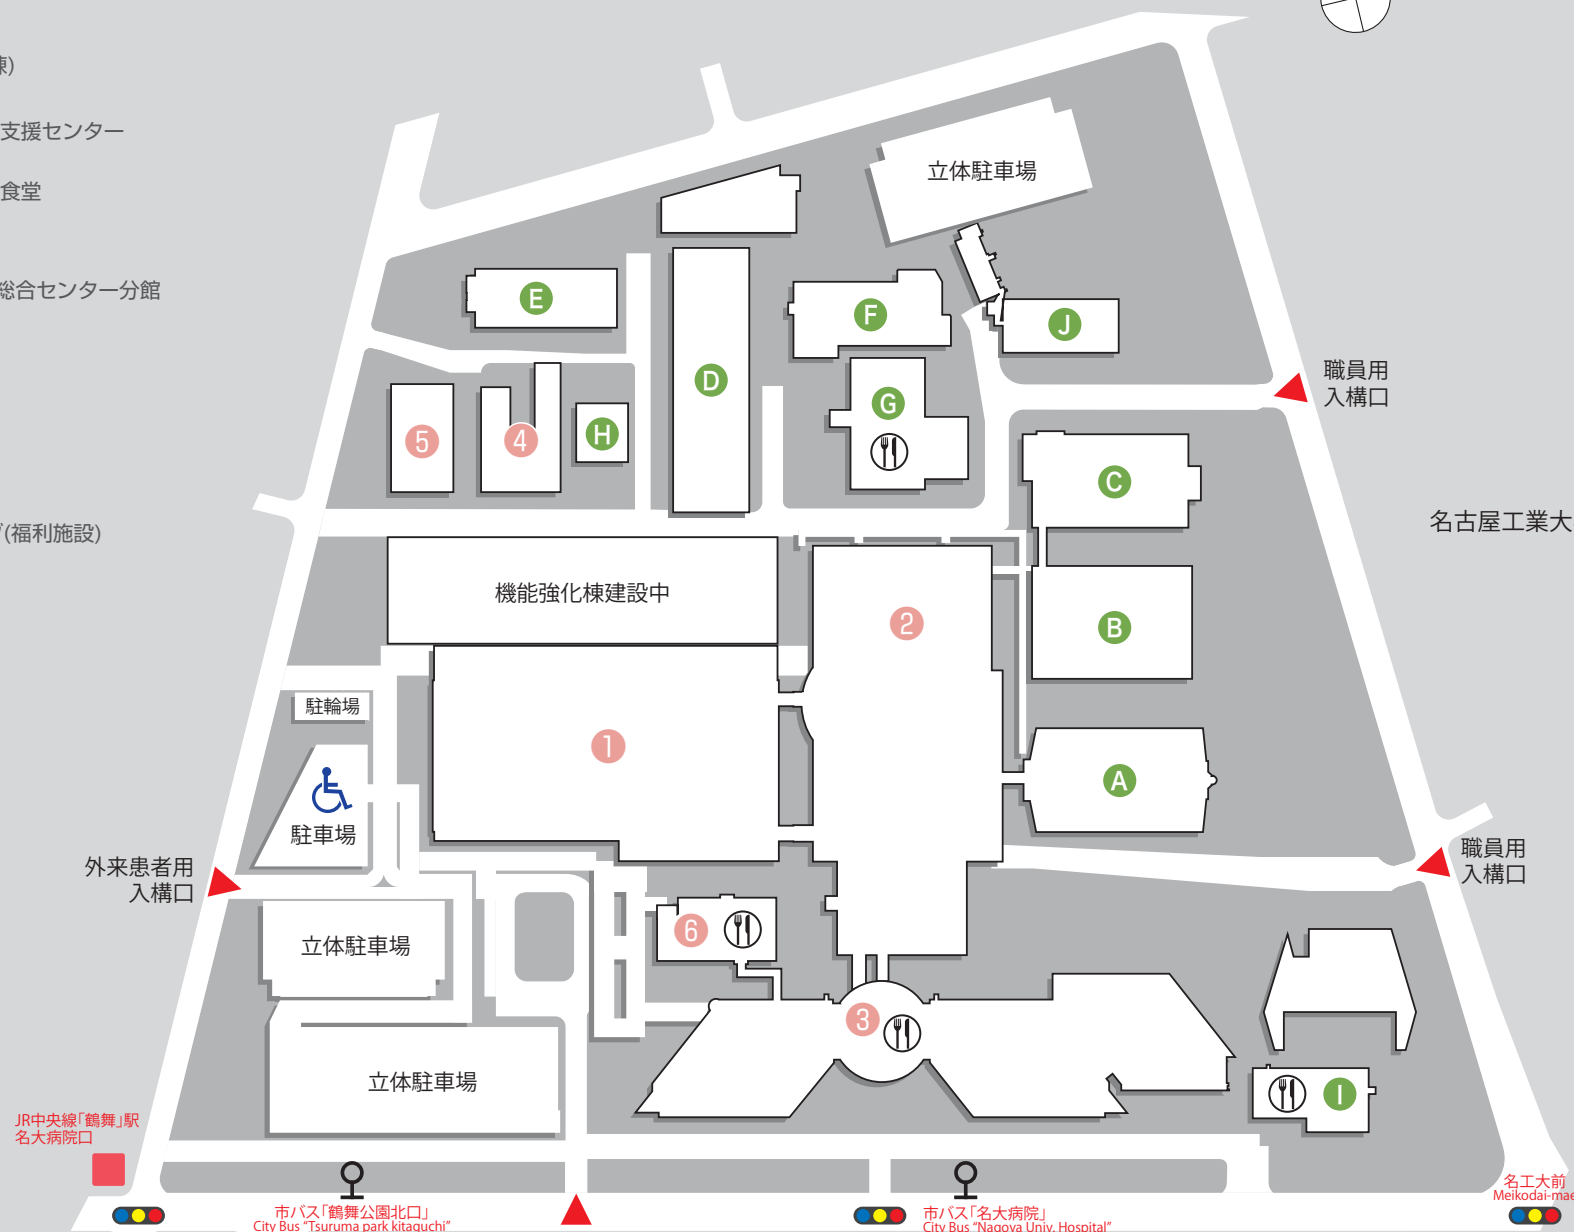

- A 医系研究棟1号館
- B 医系研究棟2号館
- C 医系研究棟3号館
- D 基礎研究棟(講義棟)
- E 基礎研究棟別館
- F 附属医学教育研究支援センター
(実験動物部門)
- G 附属図書館・学生食堂
- H 福利施設
- I 鶴友会館
- J (旧)アイソトープ総合センター分館

- 1 外来棟
- 2 中央診療棟
- 3 病棟
- 4 看護師宿舎 A 棟
- 5 看護師宿舎 B 棟
- 6 オアシスキューブ(福利施設)

名古屋工業大学

名工大前
Meikodai-mae

JR中央線「鶴舞」駅
名大病院口

市バス「鶴舞公園北口」
City Bus "Tsuruma park kitaguchi"

市バス「名大病院」
City Bus "Nagoya Univ. Hospital"

至地下鉄・JR鶴舞駅
for Subway / JR Tsurumai station

送迎用
入り口
市バス「名大病院」
City Bus "Nagoya Univ. Hospital"

鶴舞公園

♀ バス停 Bus Stop

🍴 食堂・売店等 Cafeterias & Shops

▲ 入構口 Car Entrance