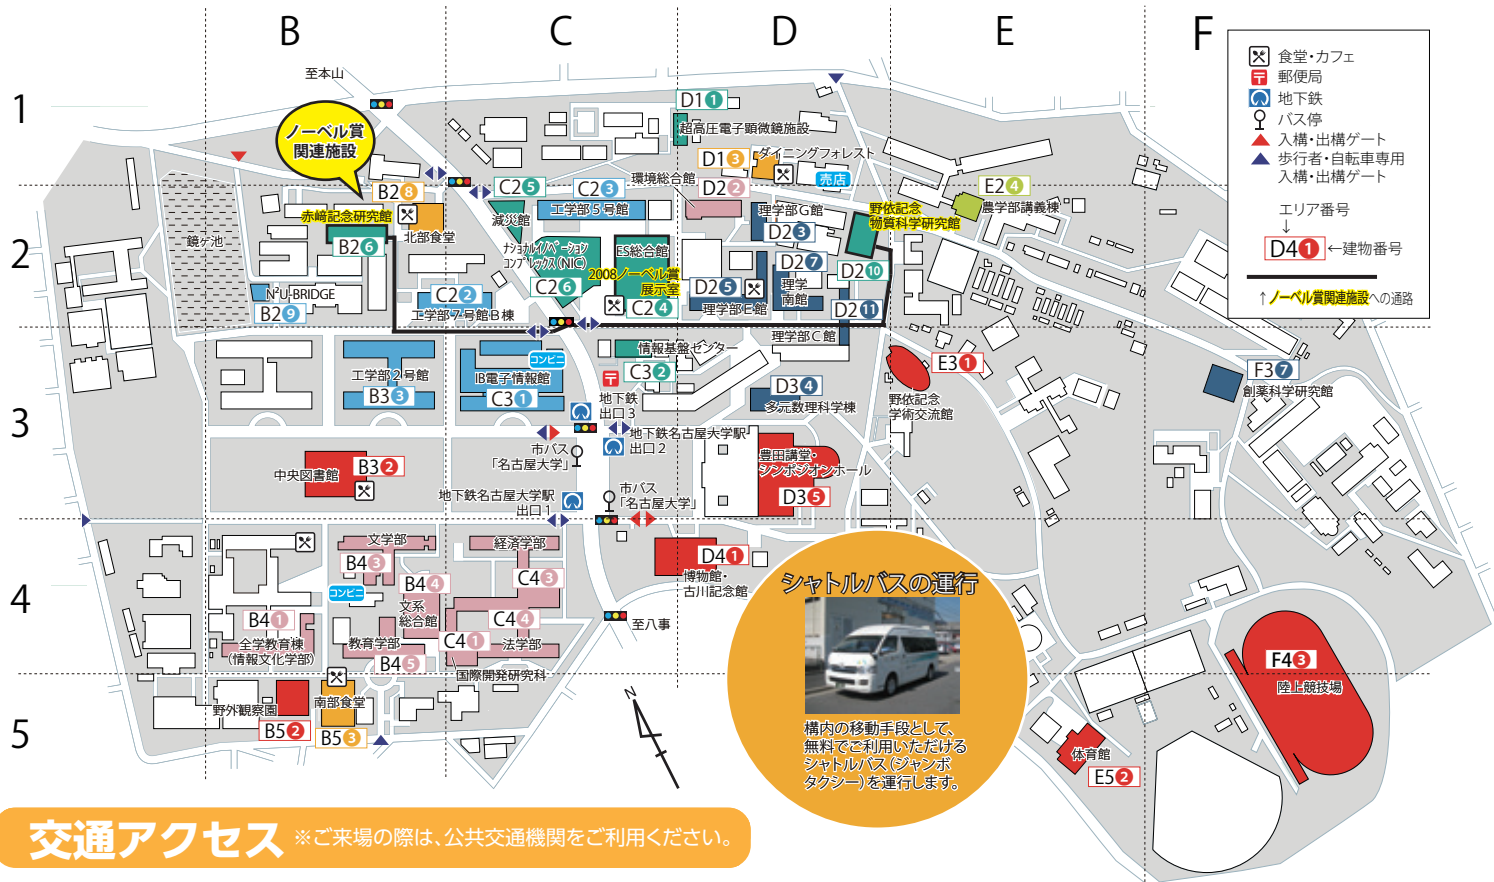

提供場所

北部食堂

南部食堂

ダイニングフォレスト

MAP B2⑥ MAP B5⑥ MAP D1⑥
営業時間 11:00～14:00 (ダイニングフォレストのみ11:30～13:30)

東山キャンパスマップ

交通アクセス ※ご来場の際は、公共交通機関をご利用ください。

- 東山キャンパス** 地下鉄名城線名古屋大学駅下車すぐ
- 大幸キャンパス** 地下鉄名城線ナゴヤドーム前矢田駅下車 徒歩5分

大幸キャンパスマップ (一部企画のみ)

事前申込が必要な行事について

事前申込必要 のマークがある6つの行事(①名古屋大学の集い、②あかりんご隊科学実験、③親子ふれあいサッカー教室、④超高圧電子顕微鏡施設見学ツアー、⑤名大・ママカフェ、⑥□保護者等向け行事)のみ、事前申込が必要になります。

お申込みはホームページからお願いします。

- ※電話によるお申込みは、受け付けておりませんのでご了承ください。
- ※①・⑥のみ、Web申込みができない方は、本パンフレットに同封の申込用ハガキに必要事項を記入の上、投函ください。
- ※応募者多数の場合は抽選となります。抽選結果は、①・⑥を除き、申込された方にメール等にて通知いたします。(9月下旬を予定)