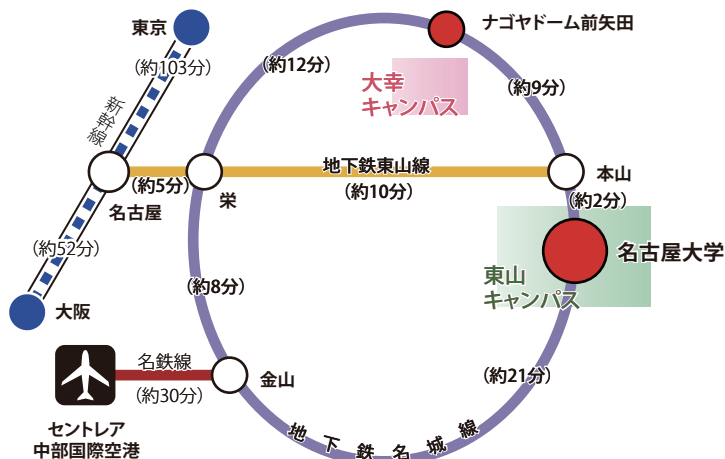

提供場所

北部食堂

南部食堂

ダイニングフォレスト

MAP B2⑥ MAP B5⑥ MAP D1⑥
営業時間 11:00～14:00 (ダイニングフォレストのみ11:30～13:30)

東山キャンパスマップ

交通アクセス ※ご来場の際は、公共交通機関をご利用ください。

- 東山キャンパス** 地下鉄名城線名古屋大学駅下車すぐ
- 大幸キャンパス** 地下鉄名城線ナゴヤドーム前矢田駅下車 徒歩5分

大幸キャンパスマップ (一部企画のみ)

事前申込が必要な行事について

事前申込必要 のマークがある6つの行事(①名古屋大学の集い、②あかりんご隊科学実験、③親子ふれあいサッカー教室、④超高圧電子顕微鏡施設見学ツアー、⑤名大・ママカフェ、⑥□保護者等向け行事)のみ、事前申込が必要になります。

お申込みはホームページからお願いします。

- ※電話によるお申込みは、受け付けておりませんのでご了承ください。
- ※①・⑥のみ、Web申込みができない方は、本パンフレットに同封の申込用ハガキに必要事項を記入の上、投函ください。
- ※応募者多数の場合は抽選となります。抽選結果は、①・⑥を除き、申込された方にメール等にて通知いたします。(9月下旬を予定)