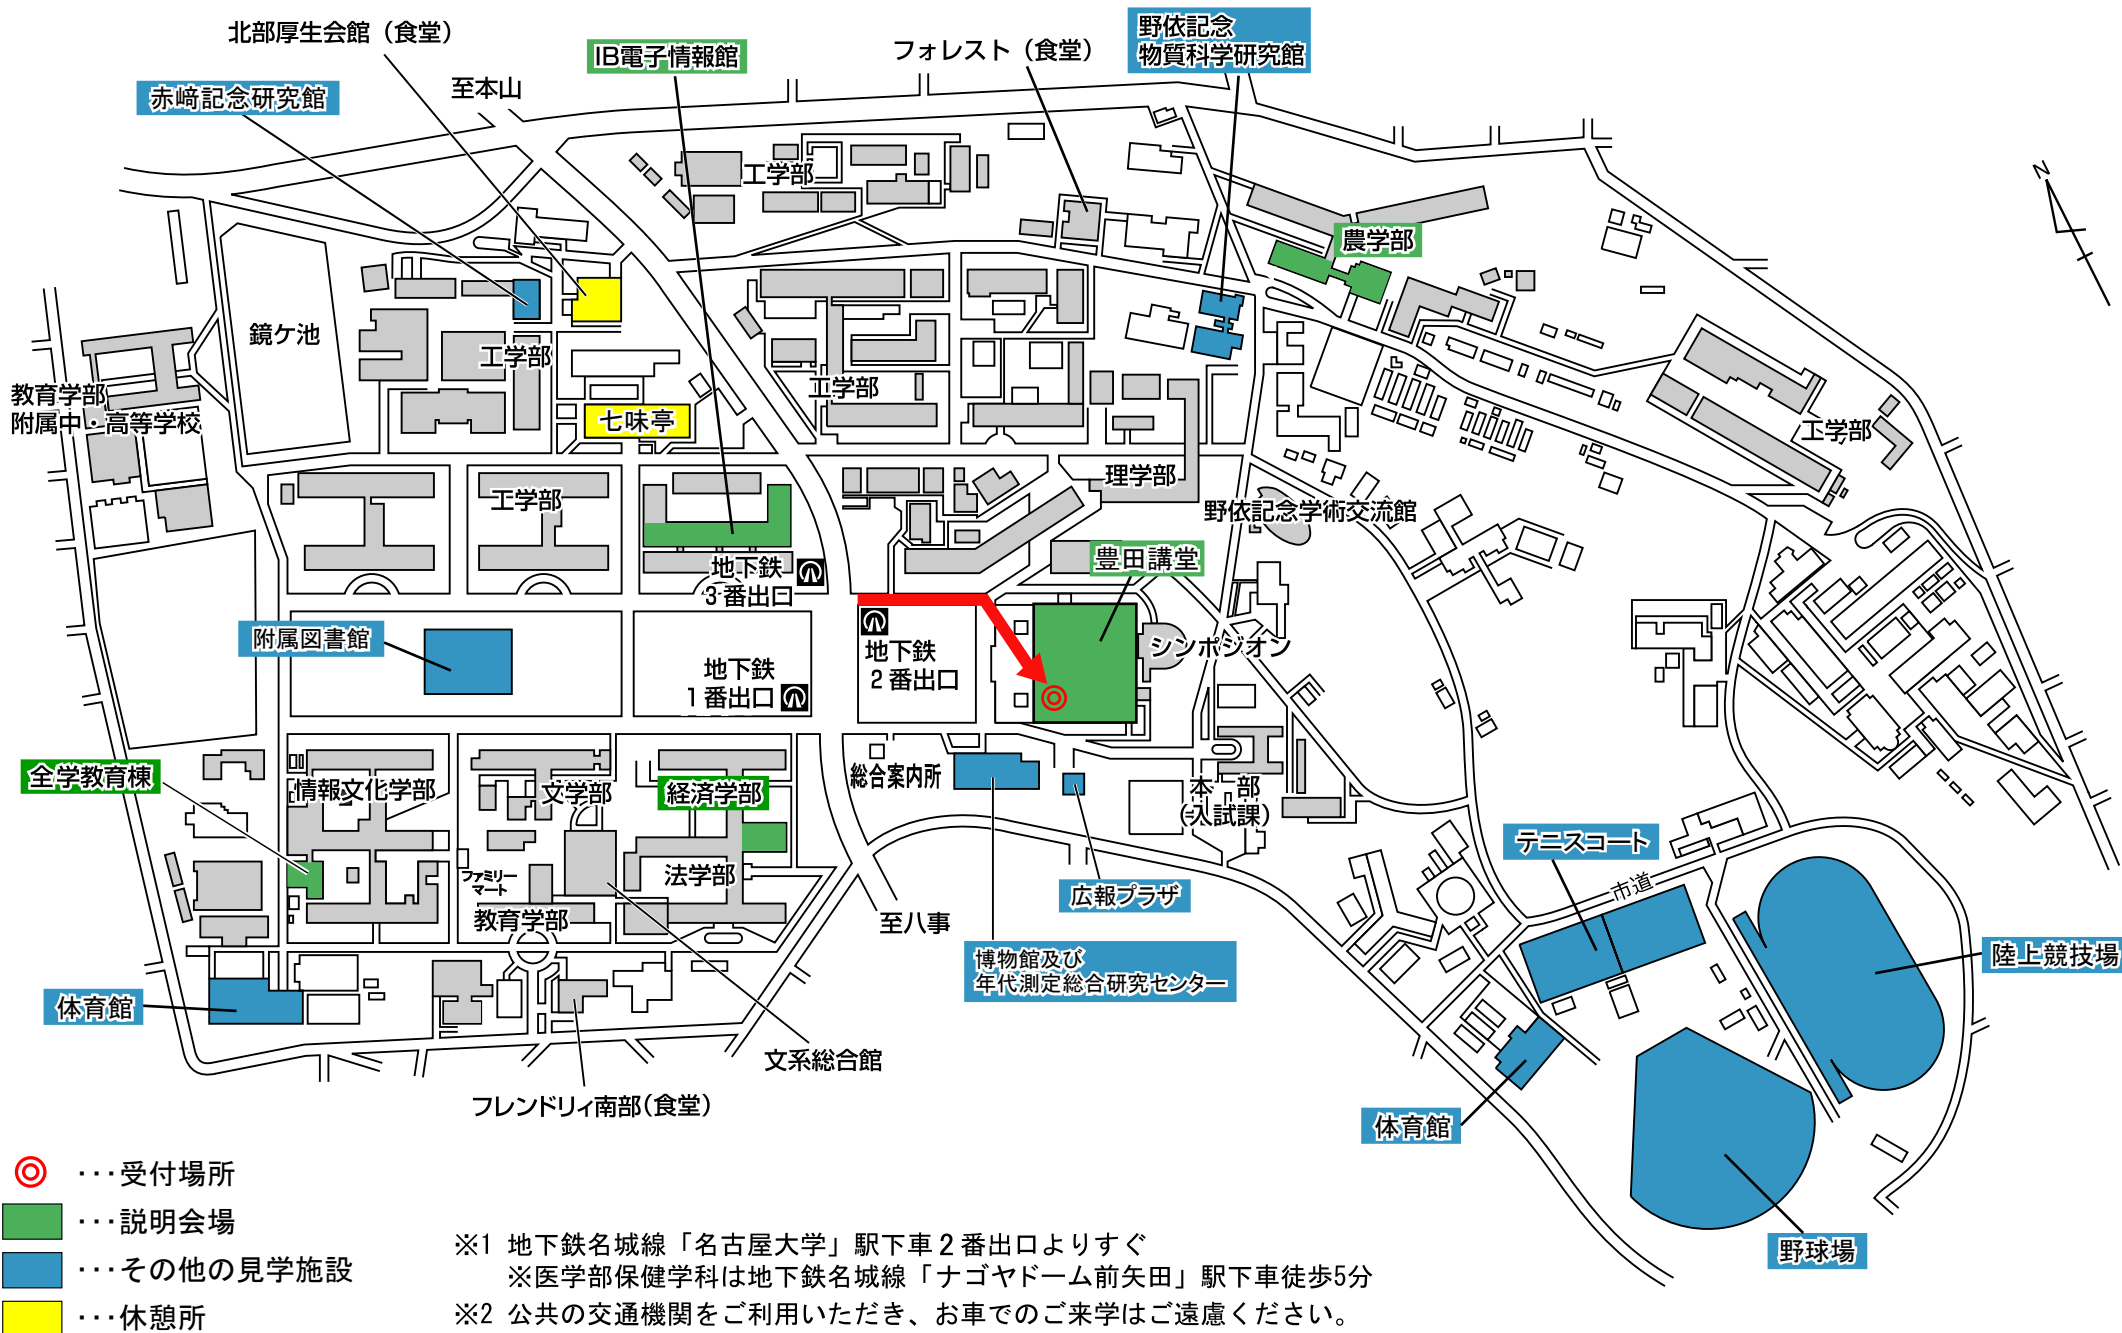

名古屋大学オープンキャンパス会場案内図(東山キャンパス)

北部厚生会館 (食堂)

フォレスト (食堂)

野依記念
物質科学研究館

赤崎記念研究館

至本山

IB電子情報館

農学部

教育学部
附属中・高等学校

鏡ヶ池

七味亭

附属図書館

地下鉄
3番出口

地下鉄
1番出口

地下鉄
2番出口

豊田講堂

野依記念学術交流館

全学教育棟

情報文化学部

文学部

経済学部

総合案内所

本部
(入試課)

体育館

教育学部

法学部

ファミリー
マーケット

至八事

広報プラザ

博物館及び
年代測定総合研究センター

テニスコート

市道